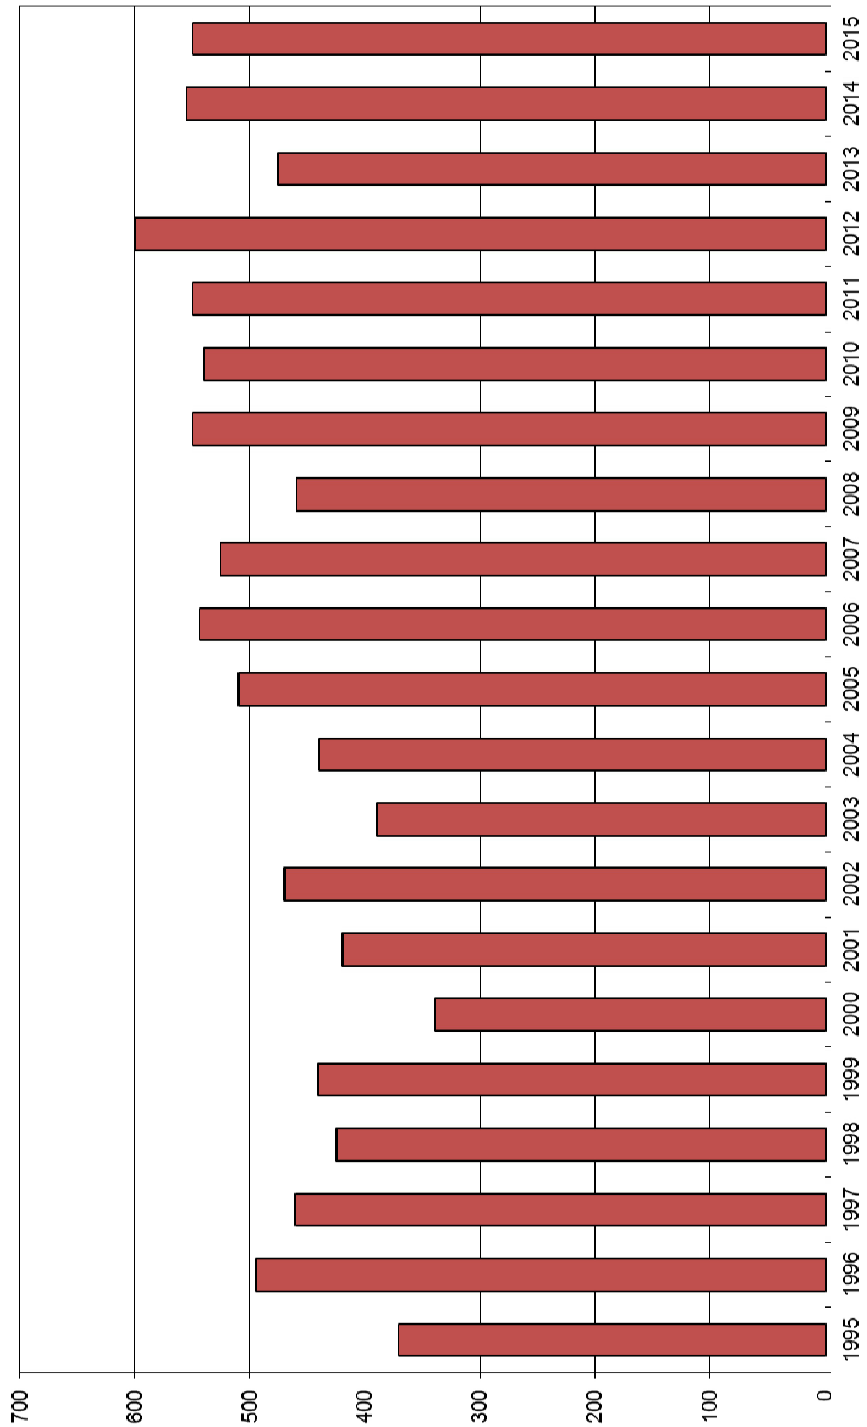

Teilnehmerstatistik Stadtlauf Brig-Glis

Danke

Ein herzliches Dankeschön allen Läuferinnen und Läufern, Behörden, Gönnern, Inserenten, Helferinnen und Helfern.

OK Stadtlauf Brig-Glis