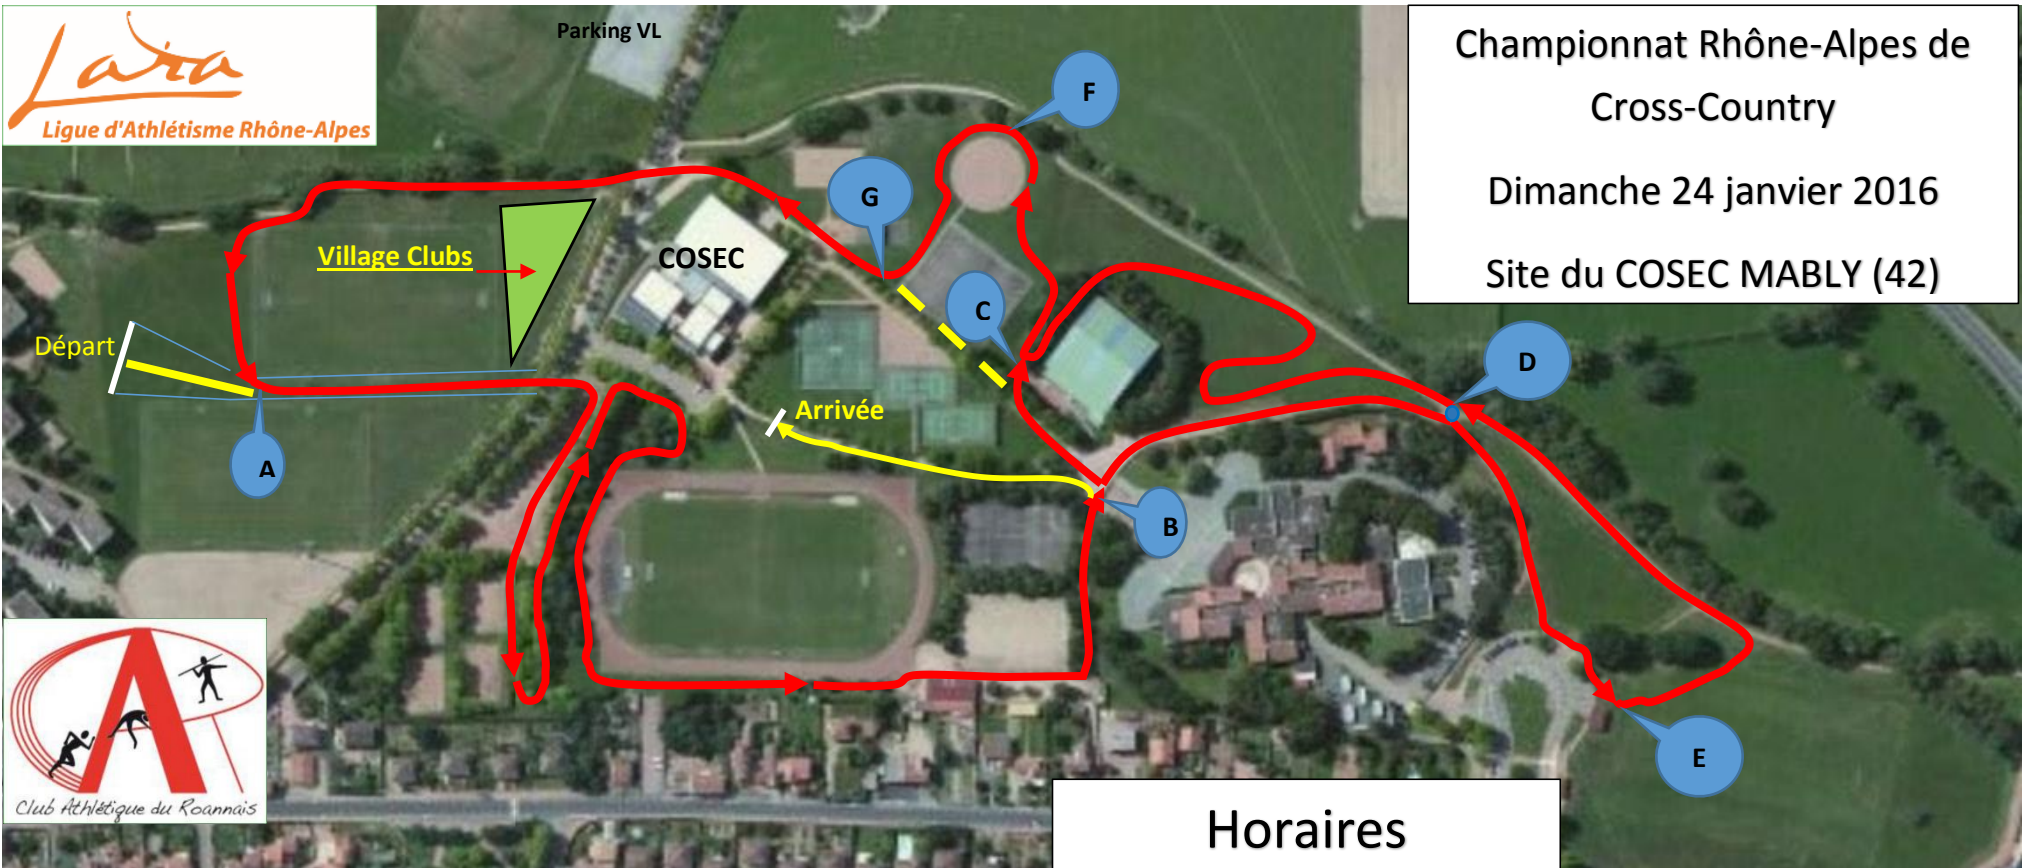

Dimanche 24 janvier 2016

Site du COSEC MABLY (42)

## Horaires

			10h30 Masters Masculins	Départ à B + 1 PB+1 MB+2 GB + Arrivée	9400m
			11h30 Benjamines	Départ à B + 1 Mini-Boucle+ Arrivée	2400m
			11h45 Benjamins	Départ à B + 1 MB + Arrivée	3100m
			12h05 Minimes filles	Départ à B + 1 MB + Arrivée	3100m
			12h25 Minimes garçons	Départ à B + 1 GB + Arrivée	3500m
			12h45 Cadettes	Départ à B + 1 GB+ Arrivée	3500m
			13h10 Cadets	Départ à B + 1 PB+ GB + Arrivée	5000m
			13h40 Juniors Féminines	Départ à B + 1 PB + MB + Arrivée	4600m
			14h10 Juniors Masculins	Départ à B + 2 GB + Arrivée	5900m
			14h40 Elite Féminines	Départ à B + 2 GB + Arrivée	5900m
			15h15 Elite Masculins	Départ à B + 1 MB + 3 GB + Arrivée	10300m
			16h05 Cross Court Féminins	Départ à B + 1 MB + Arrivée	3100m
			16h20 Cross Court Masculins	Départ à B + 2 PB + Arrivée	4100m
<b>Boucle de Départ</b>	<b>Départ+ A-B</b>	<b>950m</b>			
<b>Mini Boucle</b>	<b>B-C-G-A-B</b>	<b>1300m</b>			
<b>Petite Boucle</b>	<b>B-C-F-G-A-B</b>	<b>1500m</b>			
<b>Moyenne Boucle</b>	<b>B-D-C-F-G-A-B</b>	<b>2000m</b>			
<b>Grande Boucle</b>	<b>B-D-E-D-C-F-G-A-B</b>	<b>2400m</b>			
<b>B à Arrivée</b>		<b>150m</b>			