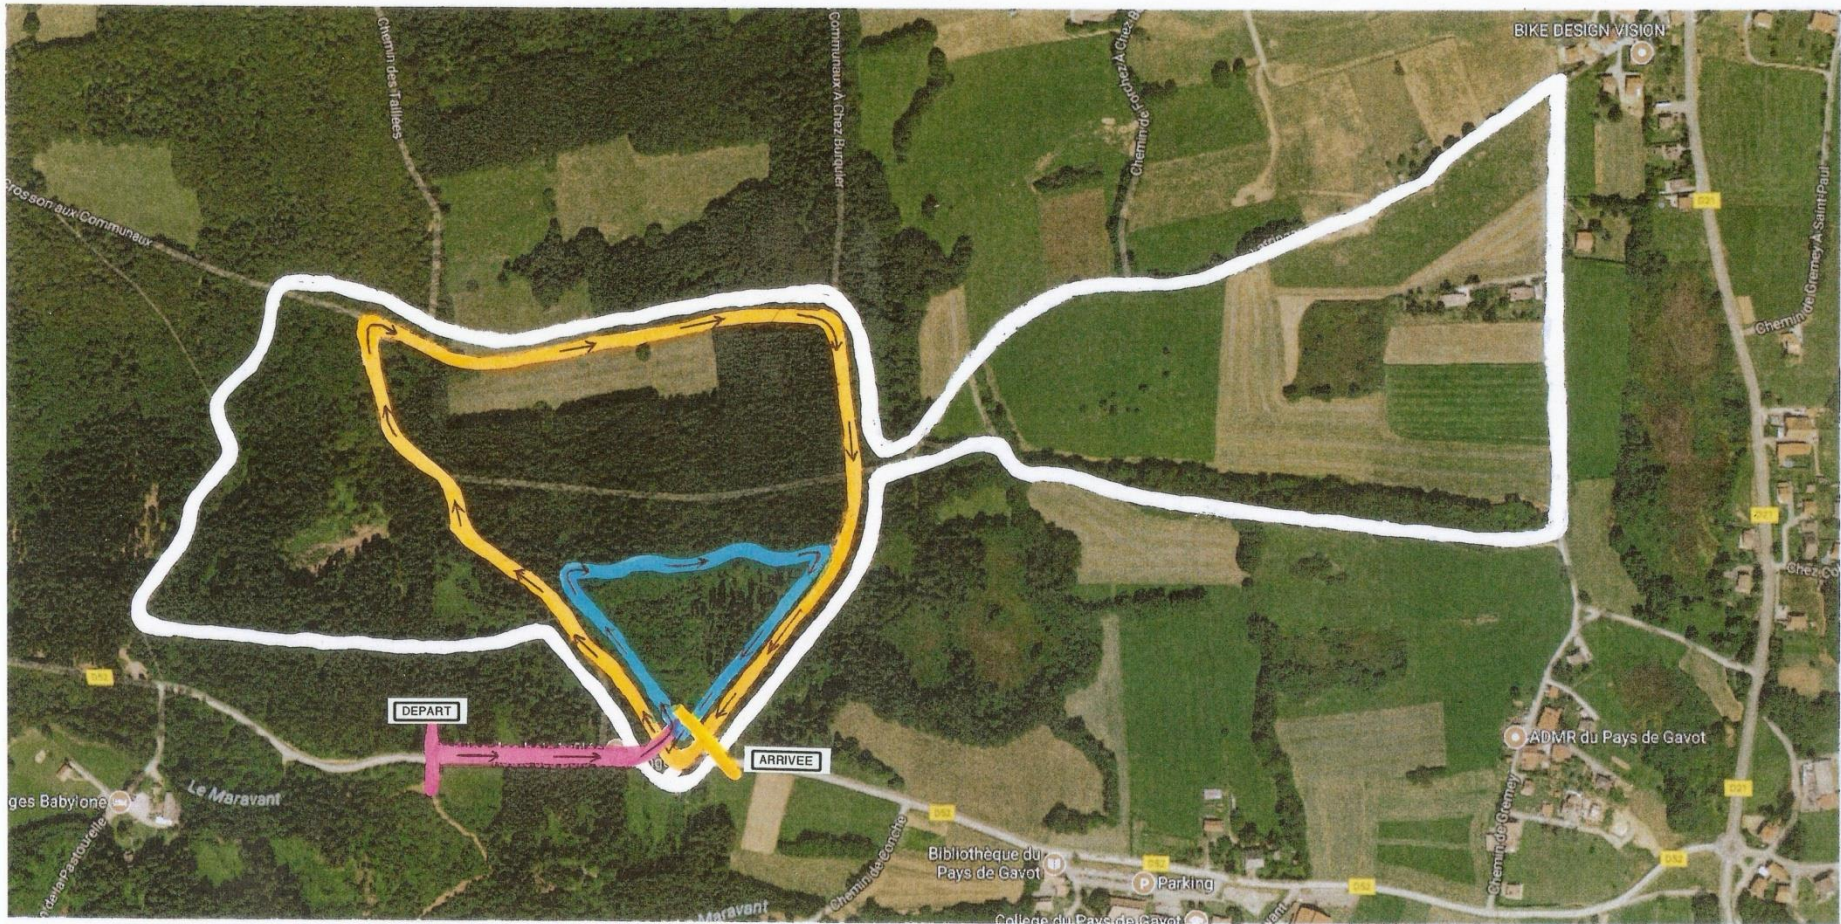

Course Féminines-cadets-minimes

CROSS EVIAN Bois de Larringes

DEPART
200m

+

BOUCLE
740m

+

BOUCLE
3700m

=

4640 m

evian. ÉVIAN Resort

Courses Benjamins-Benjamines

CROSS EVIAN Bois de Larringes

DEPART

200m

BOUCLE

740m

BOUCLE

1700m

2580 m

ÉVIAN Resort

Course Hommes + Juniors

CROSS EVIAN Bois de Larringes

DEPART

200m

1580 m

evian.

ÉVIAN Resort

Courses Eveil Athlétique

CROSS EVIAN Bois de Larringes

DEPART
200m

+

BOUCLE
1
740m