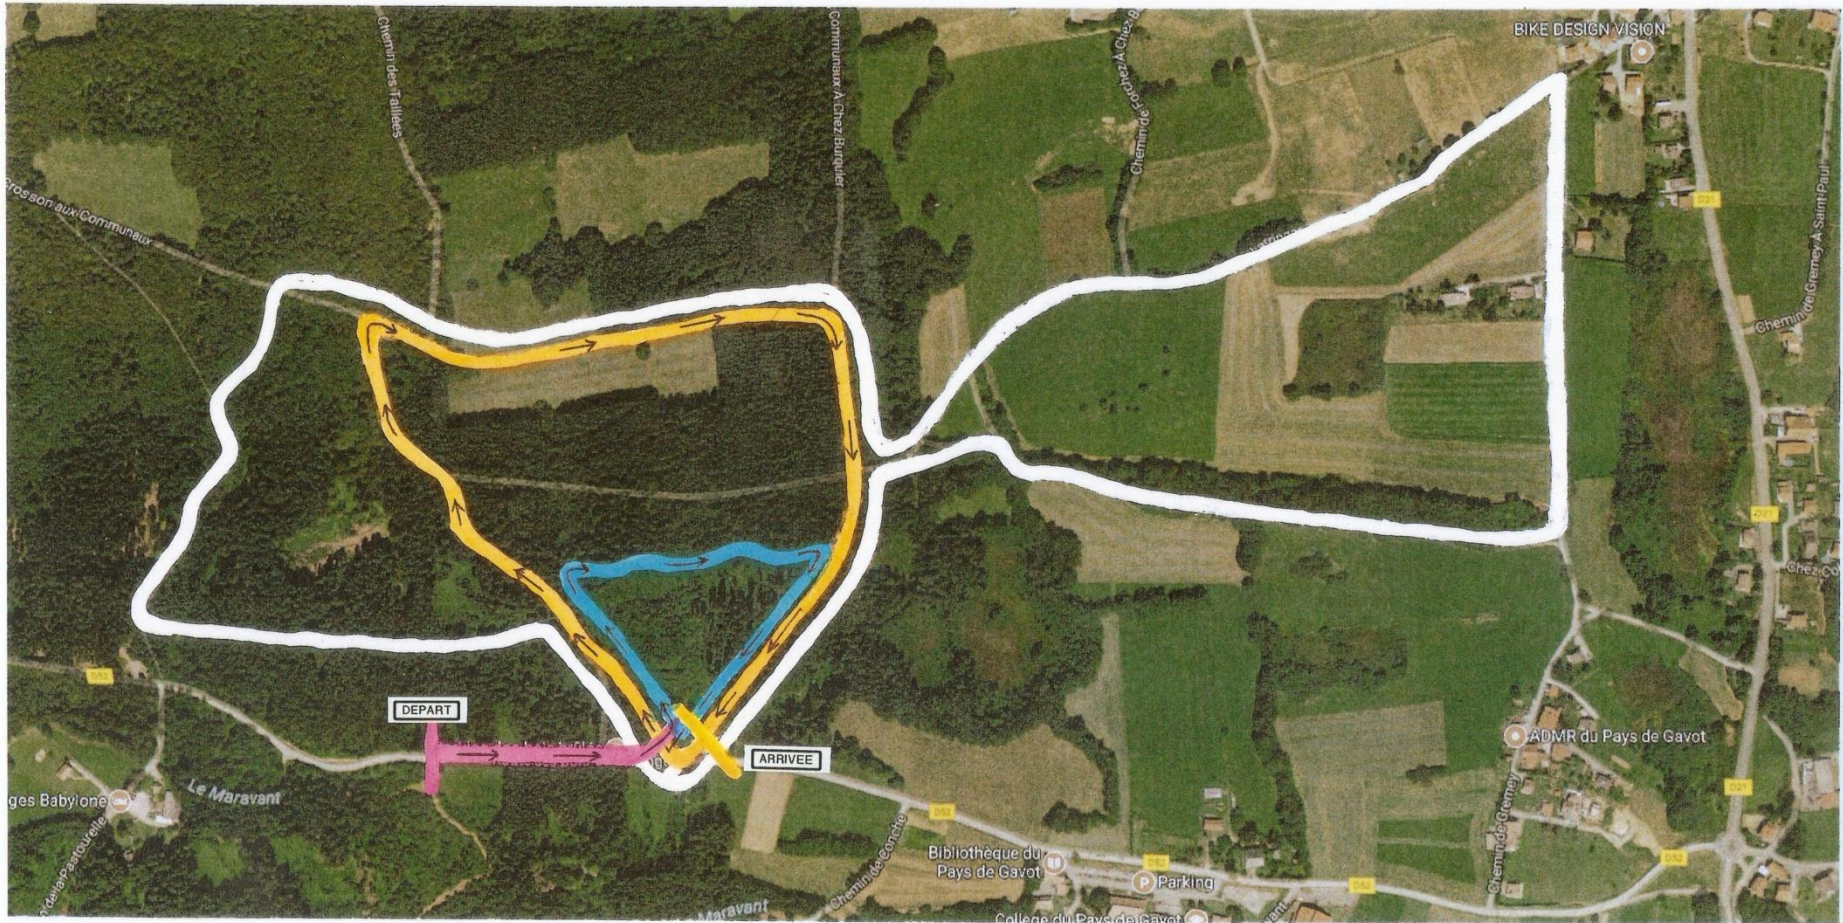

BOUCLE

1700m

2580 m

ÉVIAN Resort

Course Hommes + Juniors

CROSS EVIAN Bois de Larringes

DEPART

200m

+

BOUCLE

1700m

+

BOUCLE

4100m

=

10000m

evian.

ÉVIAN Resort

Courses Poussins Poussines

CROSS EVIAN Bois de Larringes

DEPART
200m

+

BOUCLE
2
740m

=

1580 m

evian.

ÉVIAN Resort

Courses Eveil Athlétique

CROSS EVIAN Bois de Larringes

DEPART
200m

+

BOUCLE
1
740m