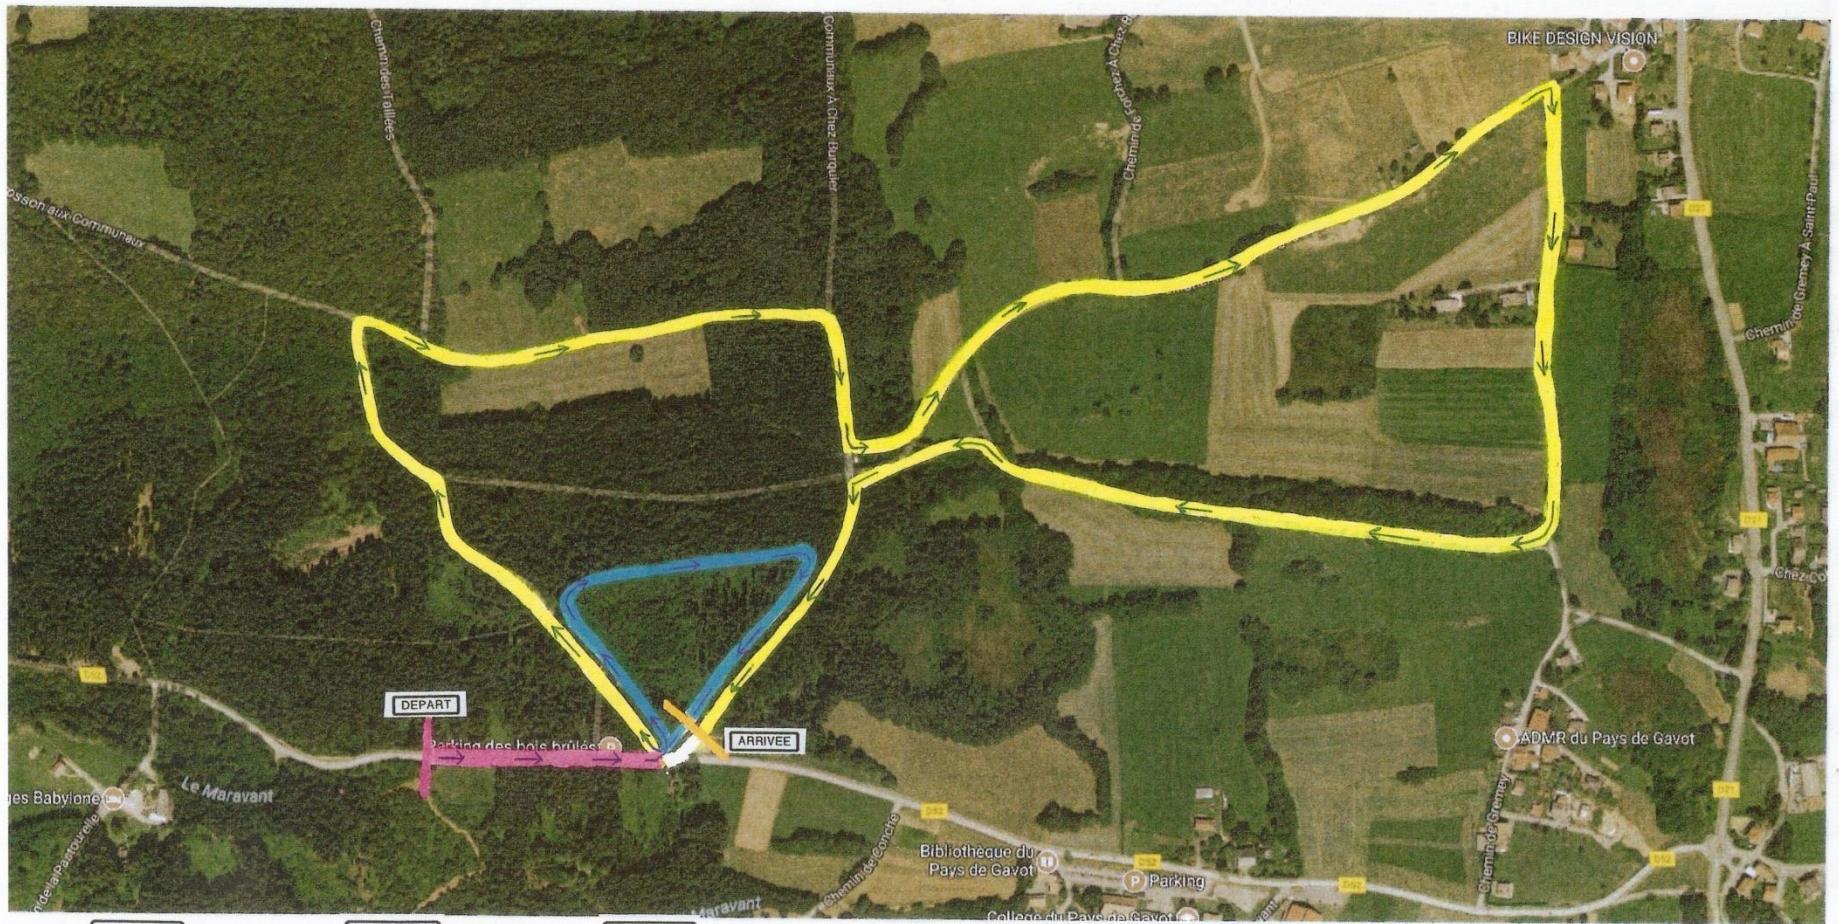

Course Féminines-cadets-minimes

CROSS EVIAN Bois de Larringes

DEPART
200m

+

BOUCLE
740m

+

BOUCLE
3700m

=

4640 m

evian. ÉVIAN Resort

Courses Benjamins-Benjamines

CROSS EVIAN Bois de Larringes

DEPART

200m

BOUCLE

740m

BOUCLE

1700m

2580 m

ÉVIAN Resort

Course Hommes + Juniors

CROSS EVIAN Bois de Larringes

DEPART

200m

1580 m

evian.

ÉVIAN Resort

Courses Eveil Athlétique

CROSS EVIAN Bois de Larringes

DEPART
200m

+

BOUCLE
1
740m