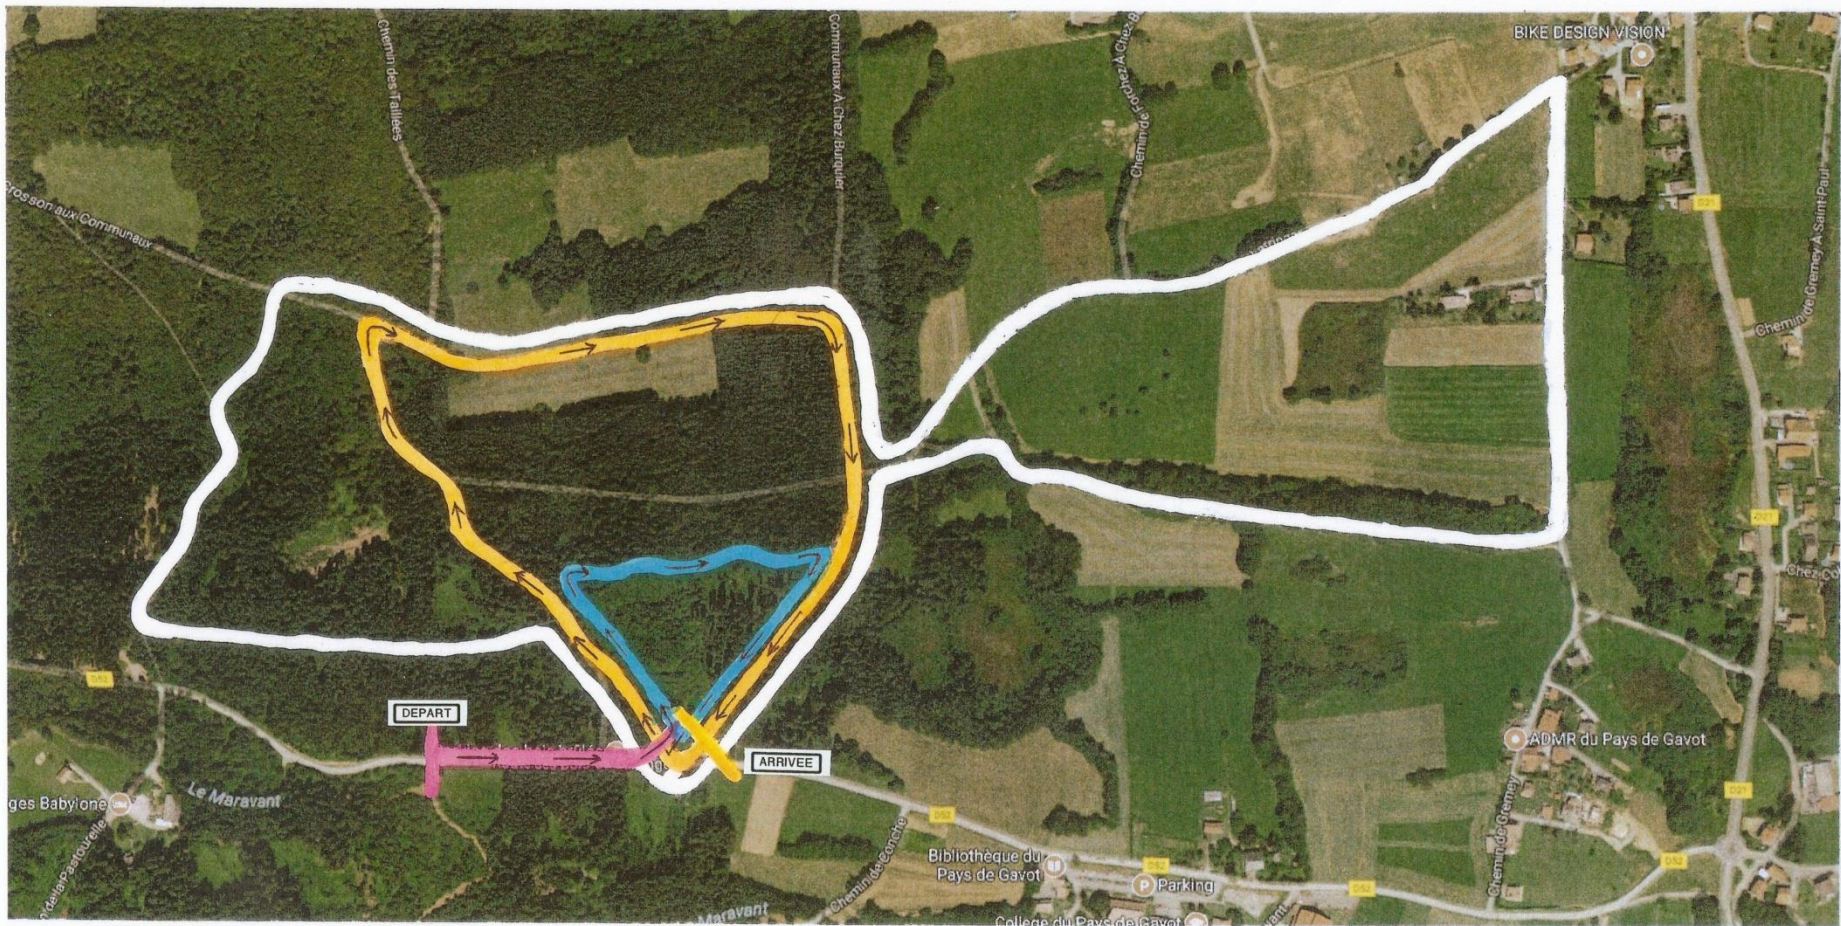

evian.

ÉVIAN Resort

Courses Poussins Poussines

CROSS EVIAN Bois de Larringes

DEPART
200m

+

BOUCLE
2
740m

=

1580 m

evian.

ÉVIAN Resort

Courses Eveil Athlétique

CROSS EVIAN Bois de Larringes

DEPART
200m

+

BOUCLE
1
740m

= 840 m

evian.

ÉVIAN Resort