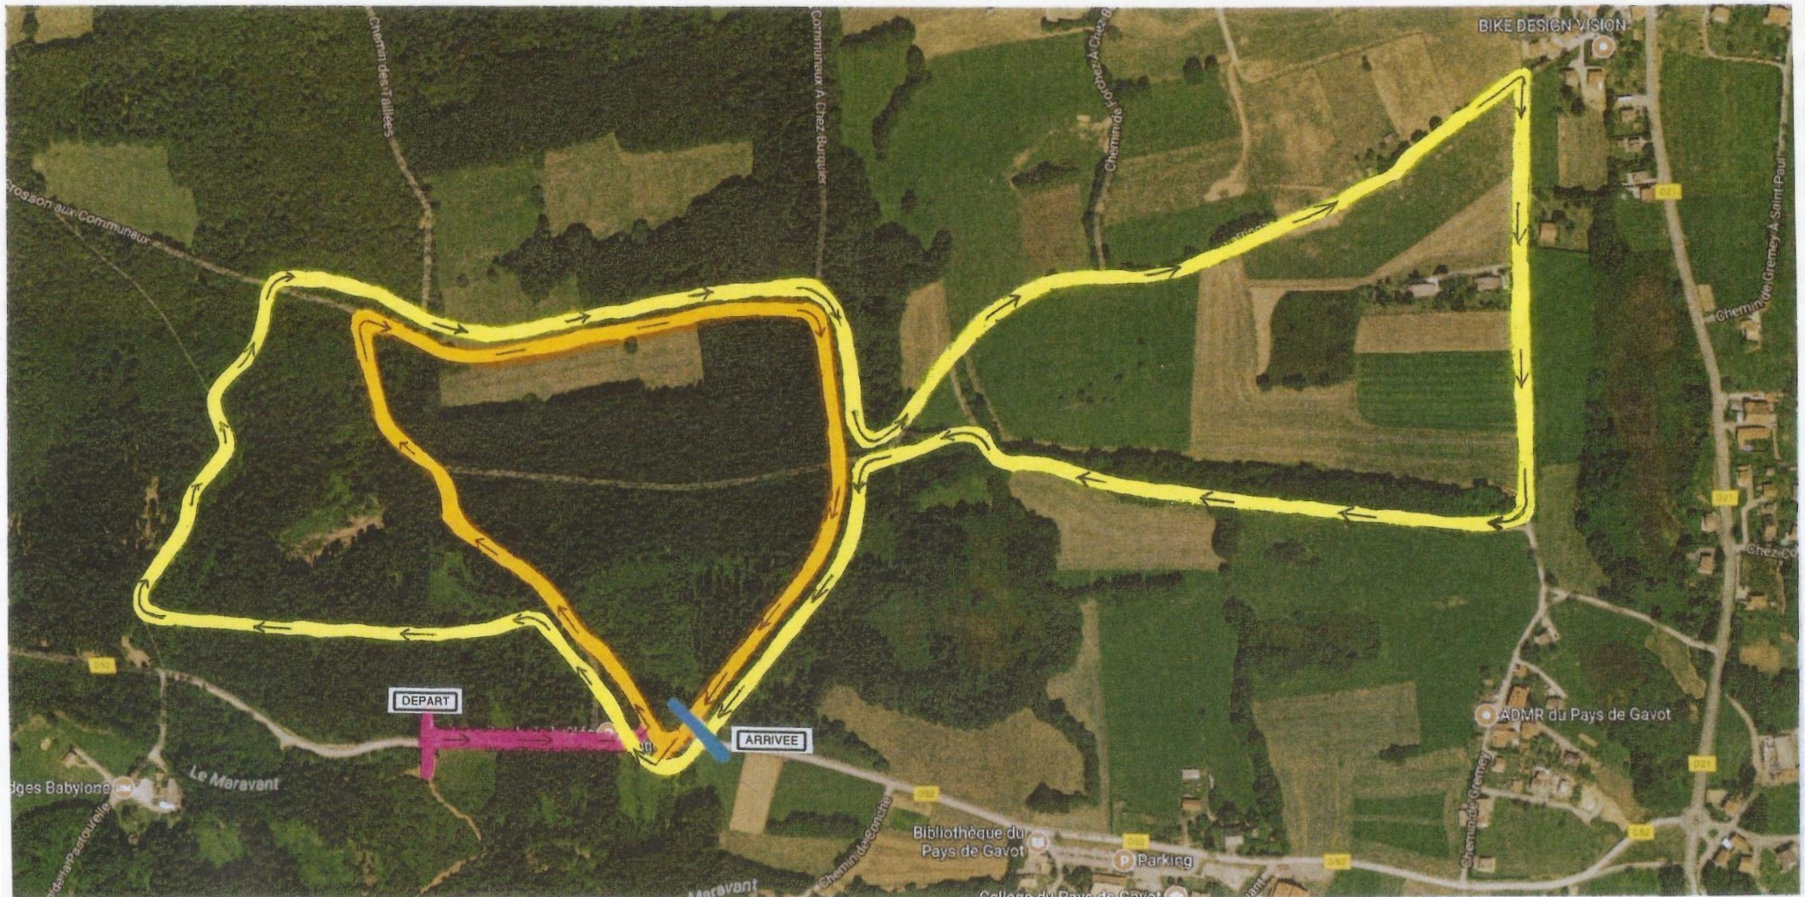

4640 m

evian. ÉVIAN Resort

Courses Benjamins-Benjamines

CROSS EVIAN Bois de Larringes

DEPART

200m

BOUCLE

740m

BOUCLE

1700m

2580 m

ÉVIAN Resort

Course Hommes + Juniors

CROSS EVIAN Bois de Larringes

DEPART

200m

evian.

ÉVIAN Resort

Courses Poussins Poussines

CROSS EVIAN Bois de Larringes

DEPART
200m

+

BOUCLE
2
740m

=

1580 m

evian.

ÉVIAN Resort

Courses Eveil Athlétique

CROSS EVIAN Bois de Larringes

DEPART
200m

+

BOUCLE
1
740m