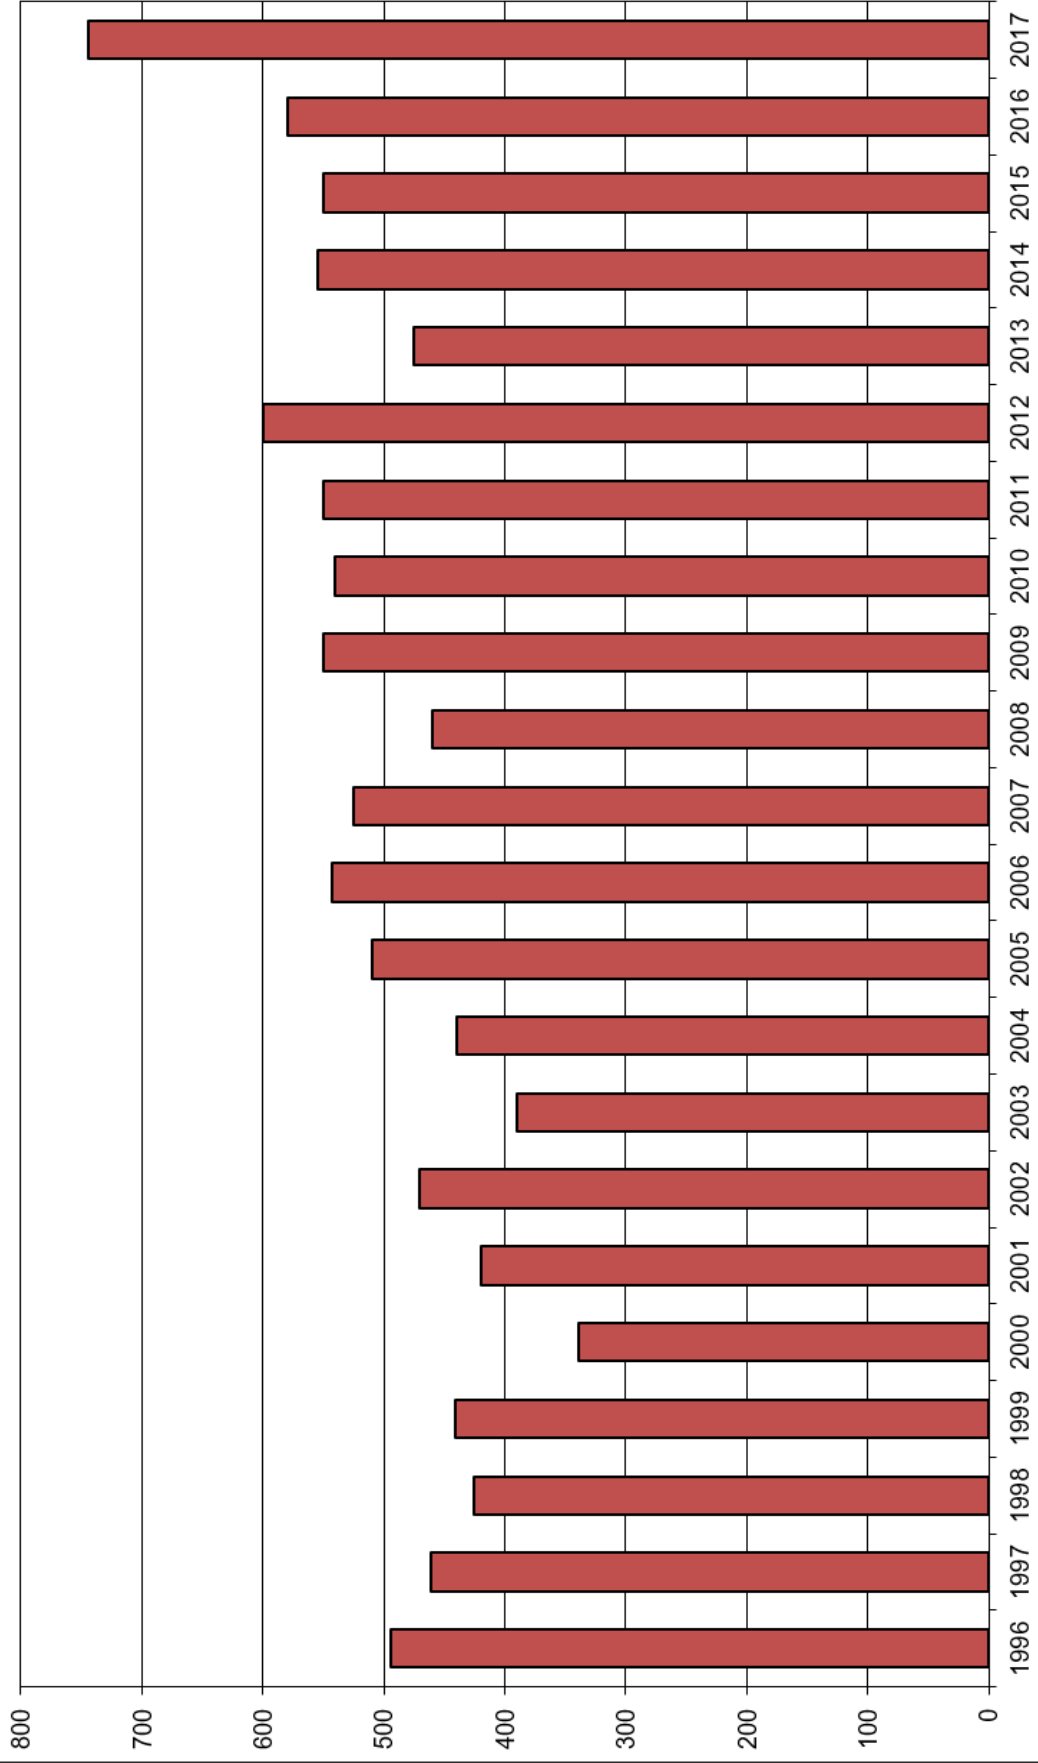

4.28 Stafettenlauf

Rang	Name
1.	TV Urdorf
2.	Team Michel TV Urdorf
3.	Team Fabienne TV Urdorf
3.	Glis-Gamsen
5.	TV Naters
5.	Usain Bolt
5.	Blauen Blitze
5.	Dracula

The advertisement features the SIMPLON logo, which consists of a stylized green bird with wings spread above the word "SIMPLON" in bold green letters, with "SPORT SHOP BRIG" underneath. To the right is a white and blue Cube AIM Disc 27.5 mountain bike. Below the bike, the price "CHF 555.00" is displayed in large black font. Further down, the text "Cube AIM Disc 27.5 mit Seitenstütze, Computer, Bidonhalter, Bidon" describes the bike's features. Below that, it says "Reperatur aller Marken, Spinning, vis à vis Aldi Glis". At the bottom, the website "www.bikesportsimplon.ch" is written in a large, bold, black font.

Teilnehmerstatistik Stadtlauf Brig-Glis